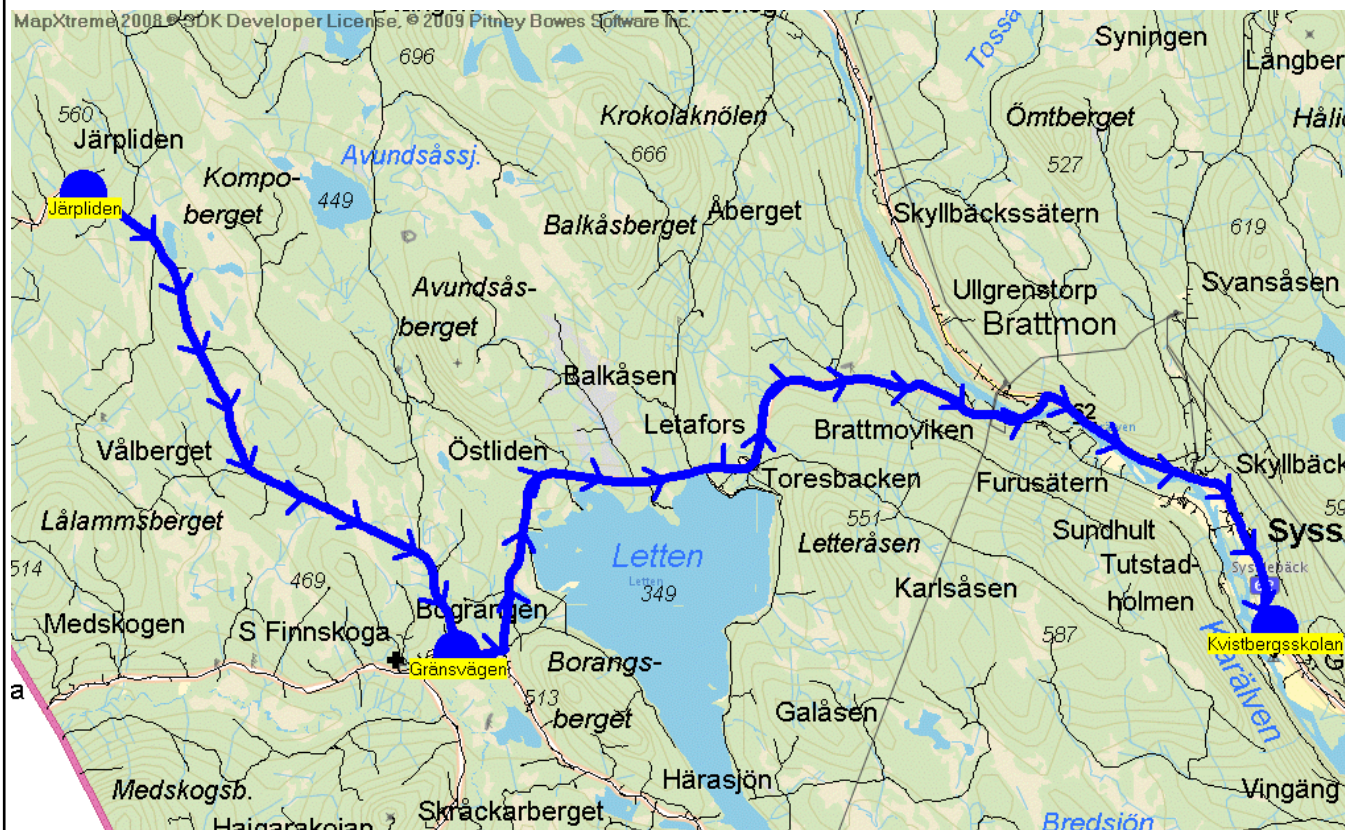

Turnr	Start kl	Slut kl	Linjesträckning
526	6.40	7.15	Högåsen - Nyskoga - Bjurberget - Älgsjön - Kindsjön - Bograngsberget - Bograngen MÅNDAGAR - FREDAGAR
	Hållplats	Km-Ack	Tid
	Högåsen	0.00	6.40
	Nyskoga	3.96	6.43
	Bjurberget	19.91	6.55
	Älgsjön	24.30	7.00
	Kindsjön	33.01	7.05
	Bograngsberget	36.47	7.10
	Bograngen	41.69	7.15

Turnr	Start kl	Slut kl	Linjesträckning
528	7.30	7.55	Järpliden - Gränsvägen - Kvistbergsskolan MÅNDAGAR - FREDAGAR
	Hållplats	Km-Ack	Tid
	Järpliden	0.00	7.30
	Gränsvägen	12.16	7.39
	Kvistbergsskolan	35.39	7.55